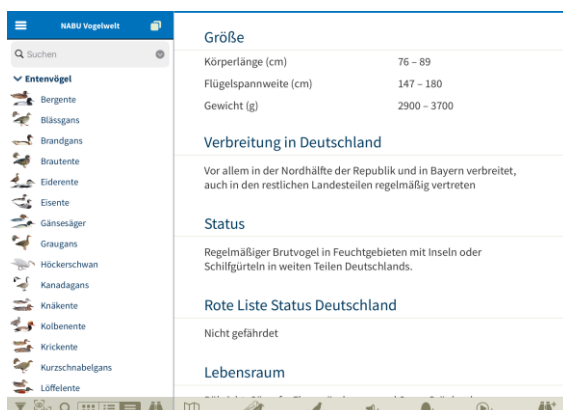

NABU Vogelwelt bietet umfangreiches Wissen über **heimische Vogelarten**, deren Aussehen, Verbreitung, Nahrung und Brutverhalten. Sie kann zur **Bestimmung von Vögeln** in der Umgebung genutzt werden. Durch eine **automatische Vogelstimmenerkennung** können auch die Klänge umliegender Vogelstimmen eingeordnet werden. Die App ist für iOS und Android **kostenlos** verfügbar.

ausgewählte Funktionen:

Vögel nach Merkmalen suchen

- Eingrenzen der Merkmale des gesuchten Vogels
- alle Vogelarten mit entsprechenden Merkmalen werden angezeigt

Lexikon der Vogelarten

- Vogelarten werden alphabetisch angezeigt
- umfangreiche Bilder und Daten zu über 300 Vogelarten

- Merkmale, wie Aussehen, Häufigkeit, Lebensraum, Verhalten und Schutzstatus können angezeigt werden
- zusätzliche Funktionen, wie Videos und 3D-Vögel sind gegen einen Aufpreis erhältlich